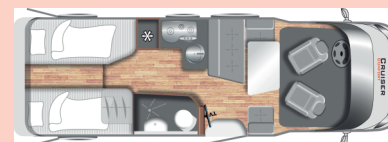

sportlich und komfortabel für 2 Personen

teilintegriertes Wohnmobil

LMC Breezer V 646 G

L 676 cm
B 222 cm
H 269 cm

2 Schlafplätze und 4 Sitzplätze während der Fahrt

Nebensaison 95,-- € **Zwischensaison** 105,-- € **Hauptsaison** 125,-- €

Komfort und Platz bis 6 Personen

Alkovenmodell

LMC Breezer A 694 G

L 696 cm
B 232 cm
H 312 cm

6 Schlafplätze und 6 Sitzplätze während der Fahrt

Nebensaison 95,-- € **Zwischensaison** 105,-- € **Hauptsaison** 125,-- €

sportlich und kompakt für 2 Personen

Kastenwagen

Knaus BOXSTAR Street600

L 599 cm
B 205 cm
H 260 cm

2-3 Schlafplätze und 4 Sitzplätze während der Fahrt

Nebensaison 85,-- € **Zwischensaison** 95,-- € **Hauptsaison** 105,-- €

elegant und komfortabel für 2 Personen

teilintegriertes Wohnmobil

LMC Cruiser Comfort T 672 G

L 699 cm
B 232 cm
H 296 cm

2 Schlafplätze und 4 Sitzplätze während der Fahrt

Nebensaison 102,-- € **Zwischensaison** 112,-- € **Hauptsaison** 132,-- €