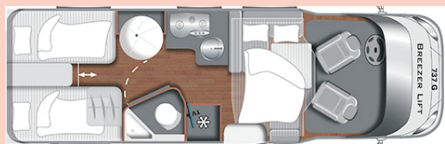

Komfort und Platz für 2 bis 4 Personen

teilintegriertes Wohnmobil mit Hubbett

LMC Breezer Passion H 733 G

L 736 cm
B 232 cm
H 287 cm

4 Schlafplätze und 4 Sitzplätze während der Fahrt

Nebensaison 92,-- € **Zwischensaison** 102,-- € **Hauptsaison** 122,-- €

sportlich und kompakt für 2 bis 4 Personen

vollintegriertes Wohnmobil mit Hubbett

LMC Explorer Sport 615 i

L 620 cm
B 232 cm
H 270 cm

4 Schlafplätze und 4 Sitzplätze während der Fahrt

Nebensaison 90,-- € **Zwischensaison** 100,-- € **Hauptsaison** 120,-- €

sportlich und komfortabel für 2 Personen

teilintegriertes Wohnmobil

LMC Breezer V 646 G

L 676 cm
B 222 cm
H 269 cm

2 Schlafplätze und 4 Sitzplätze während der Fahrt

Nebensaison 95,-- € **Zwischensaison** 105,-- € **Hauptsaison** 125,-- €

Komfort und Platz bis 6 Personen

Alkovenmodell

LMC Breezer A 694 G

L 696 cm
B 232 cm
H 312 cm

6 Schlafplätze und 6 Sitzplätze während der Fahrt

Nebensaison 95,-- € **Zwischensaison** 105,-- € **Hauptsaison** 125,-- €